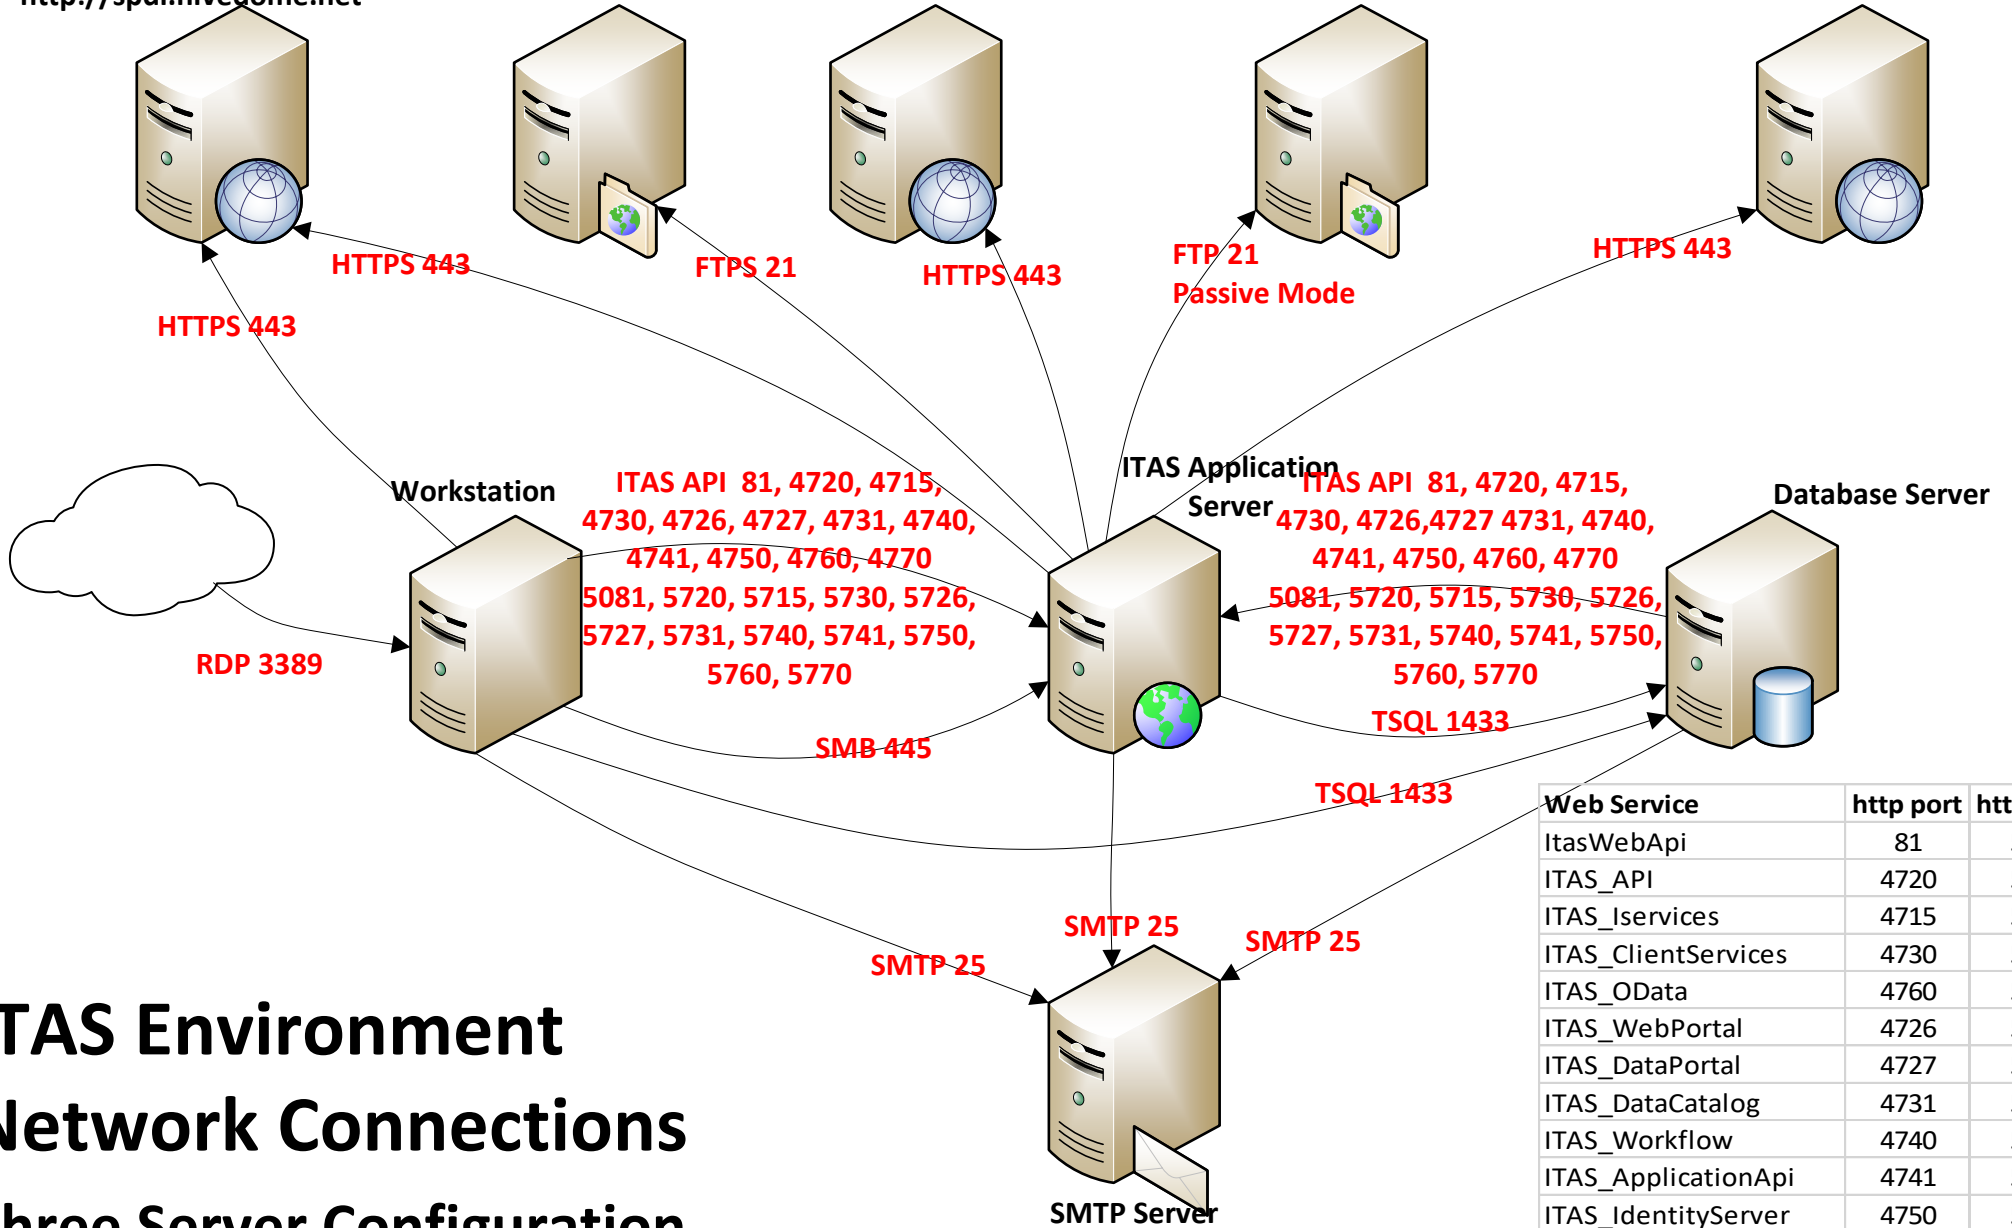

ITAS Online Help

<https://itashelp.hivedome.net>
<https://helpredirect.hivedome.net>
<http://spdl.hivedome.net>

ITAS 8 Installation
repo.hivedome.net

SPAN Download
<https://www.theice.com>

SPAN Download
[ftp.cmegroup.com](ftp://ftp.cmegroup.com)

Datadog
<https://app.datadoghq.com>

ITAS Environment Network Connections Three Server Configuration

Web Service	http port	https port
ItasWebApi	81	5081
ITAS_API	4720	5720
ITAS_Iservices	4715	5715
ITAS_ClientServices	4730	5730
ITAS_OData	4760	5760
ITAS_WebPortal	4726	5726
ITAS_DataPortal	4727	5727
ITAS_DataCatalog	4731	5731
ITAS_Workflow	4740	5740
ITAS_ApplicationApi	4741	5741
ITAS_IdentityServer	4750	5750
ITAS_DocumentService	4770	5770