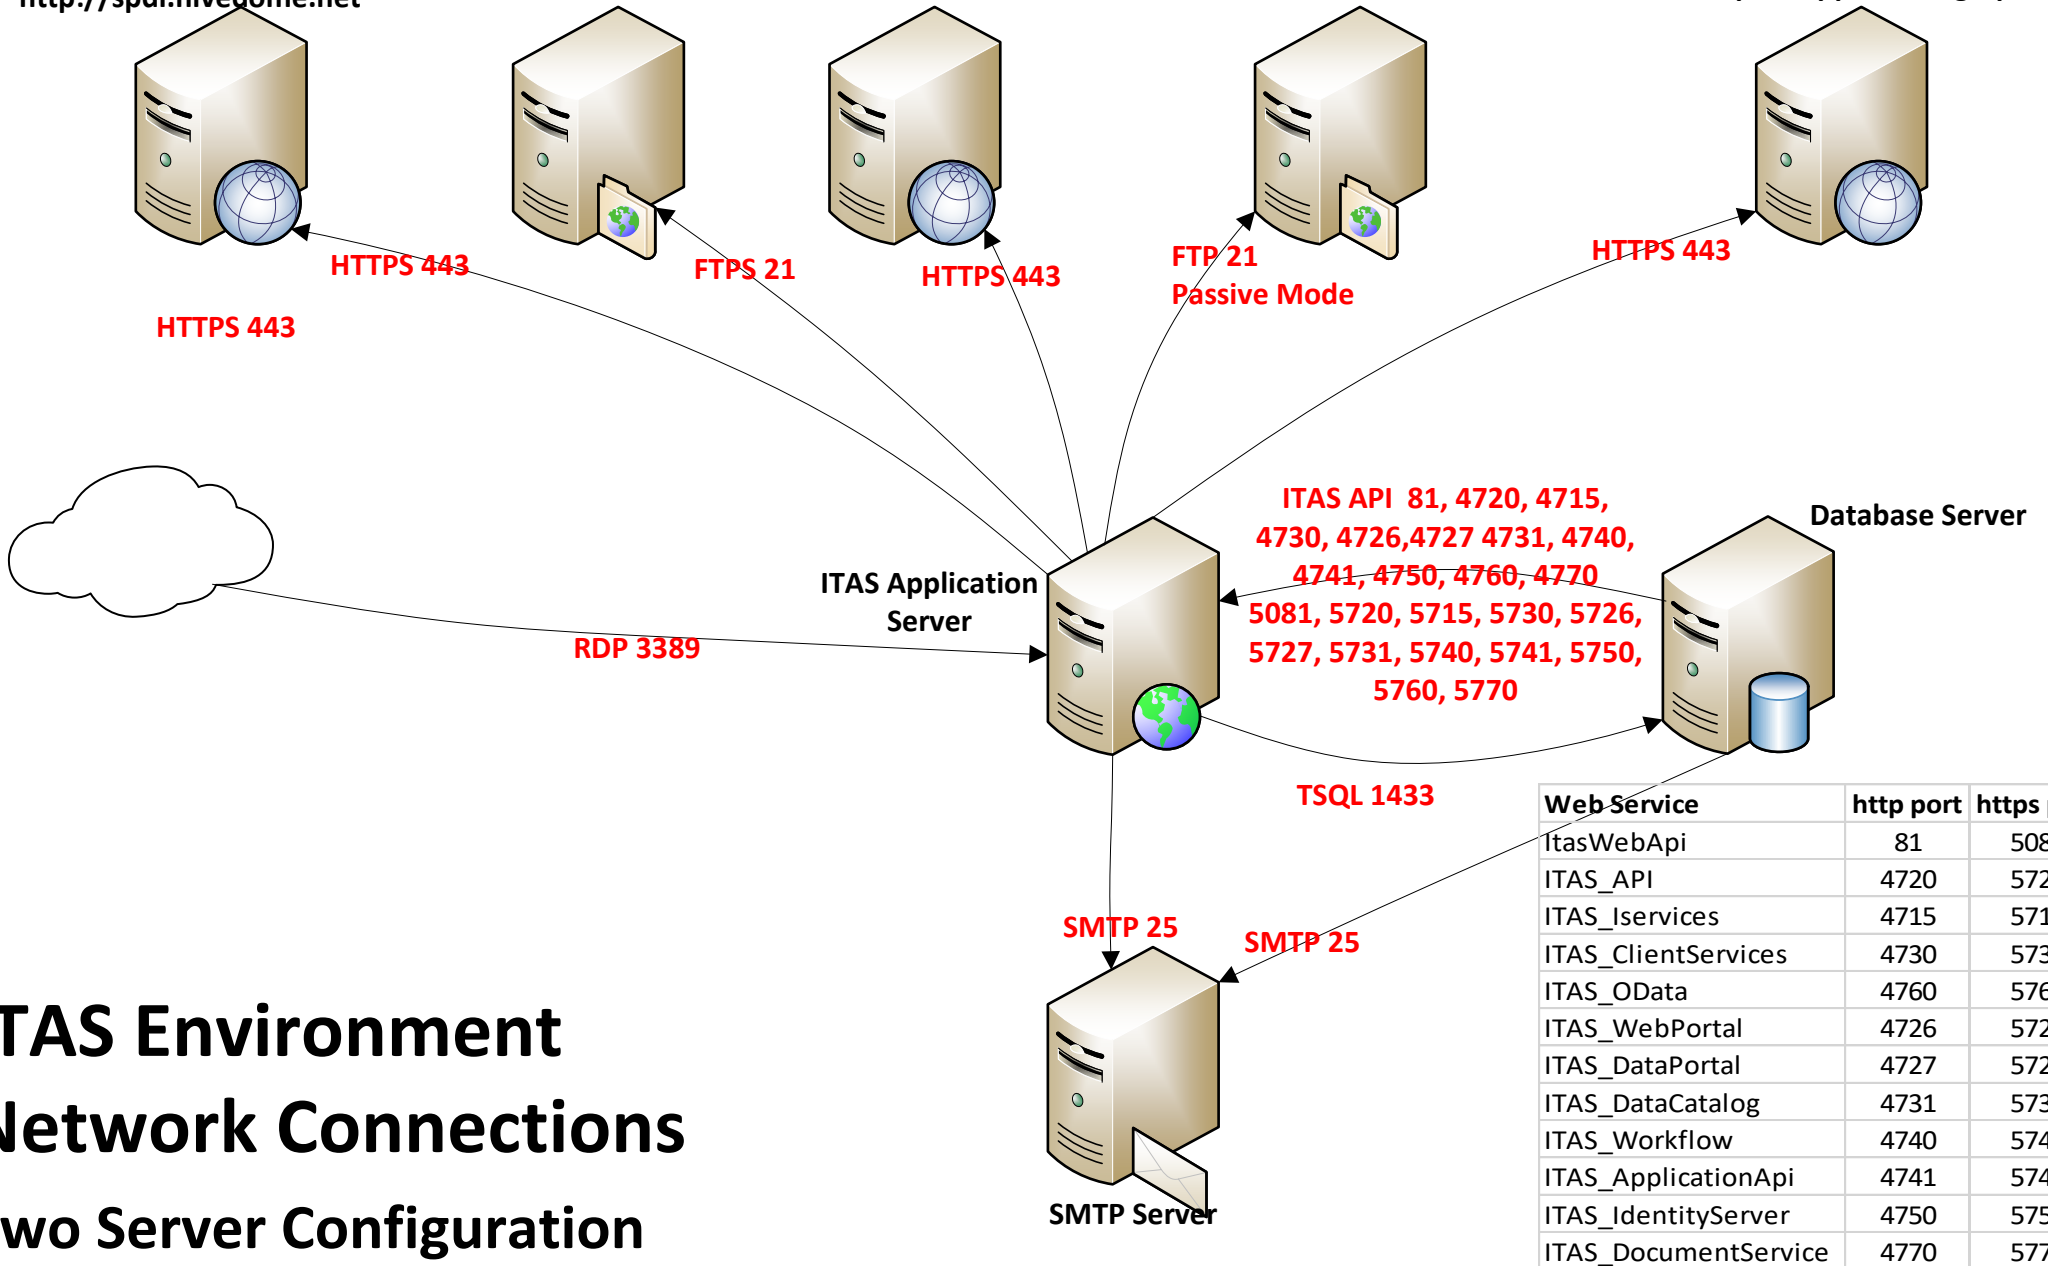

Datadog
<https://app.datadoghq.com>

ITAS Environment Network Connections Three Server Configuration

Web Service	http port	https port
ItasWebApi	81	5081
ITAS_API	4720	5720
ITAS_Iservices	4715	5715
ITAS_ClientServices	4730	5730
ITAS_OData	4760	5760
ITAS_WebPortal	4726	5726
ITAS_DataPortal	4727	5727
ITAS_DataCatalog	4731	5731
ITAS_Workflow	4740	5740
ITAS_ApplicationApi	4741	5741
ITAS_IdentityServer	4750	5750
ITAS_DocumentService	4770	5770

ITAS Online Help

<https://itashelp.hivedome.net>
<https://helpredirect.hivedome.net>
<http://spdl.hivedome.net>

ITAS 8 Installation
repo.hivedome.net

SPAN Download
<https://www.theice.com>

SPAN Download
ftp.cmegroup.com

Datadog
<https://app.datadoghq.com>

Web-Service	http port	https port
ItasWebApi	81	5081
ITAS_API	4720	5720
ITAS_Iservices	4715	5715
ITAS_ClientServices	4730	5730
ITAS_OData	4760	5760
ITAS_WebPortal	4726	5726
ITAS_DataPortal	4727	5727
ITAS_DataCatalog	4731	5731
ITAS_Workflow	4740	5740
ITAS_ApplicationApi	4741	5741
ITAS_IdentityServer	4750	5750
ITAS_DocumentService	4770	5770